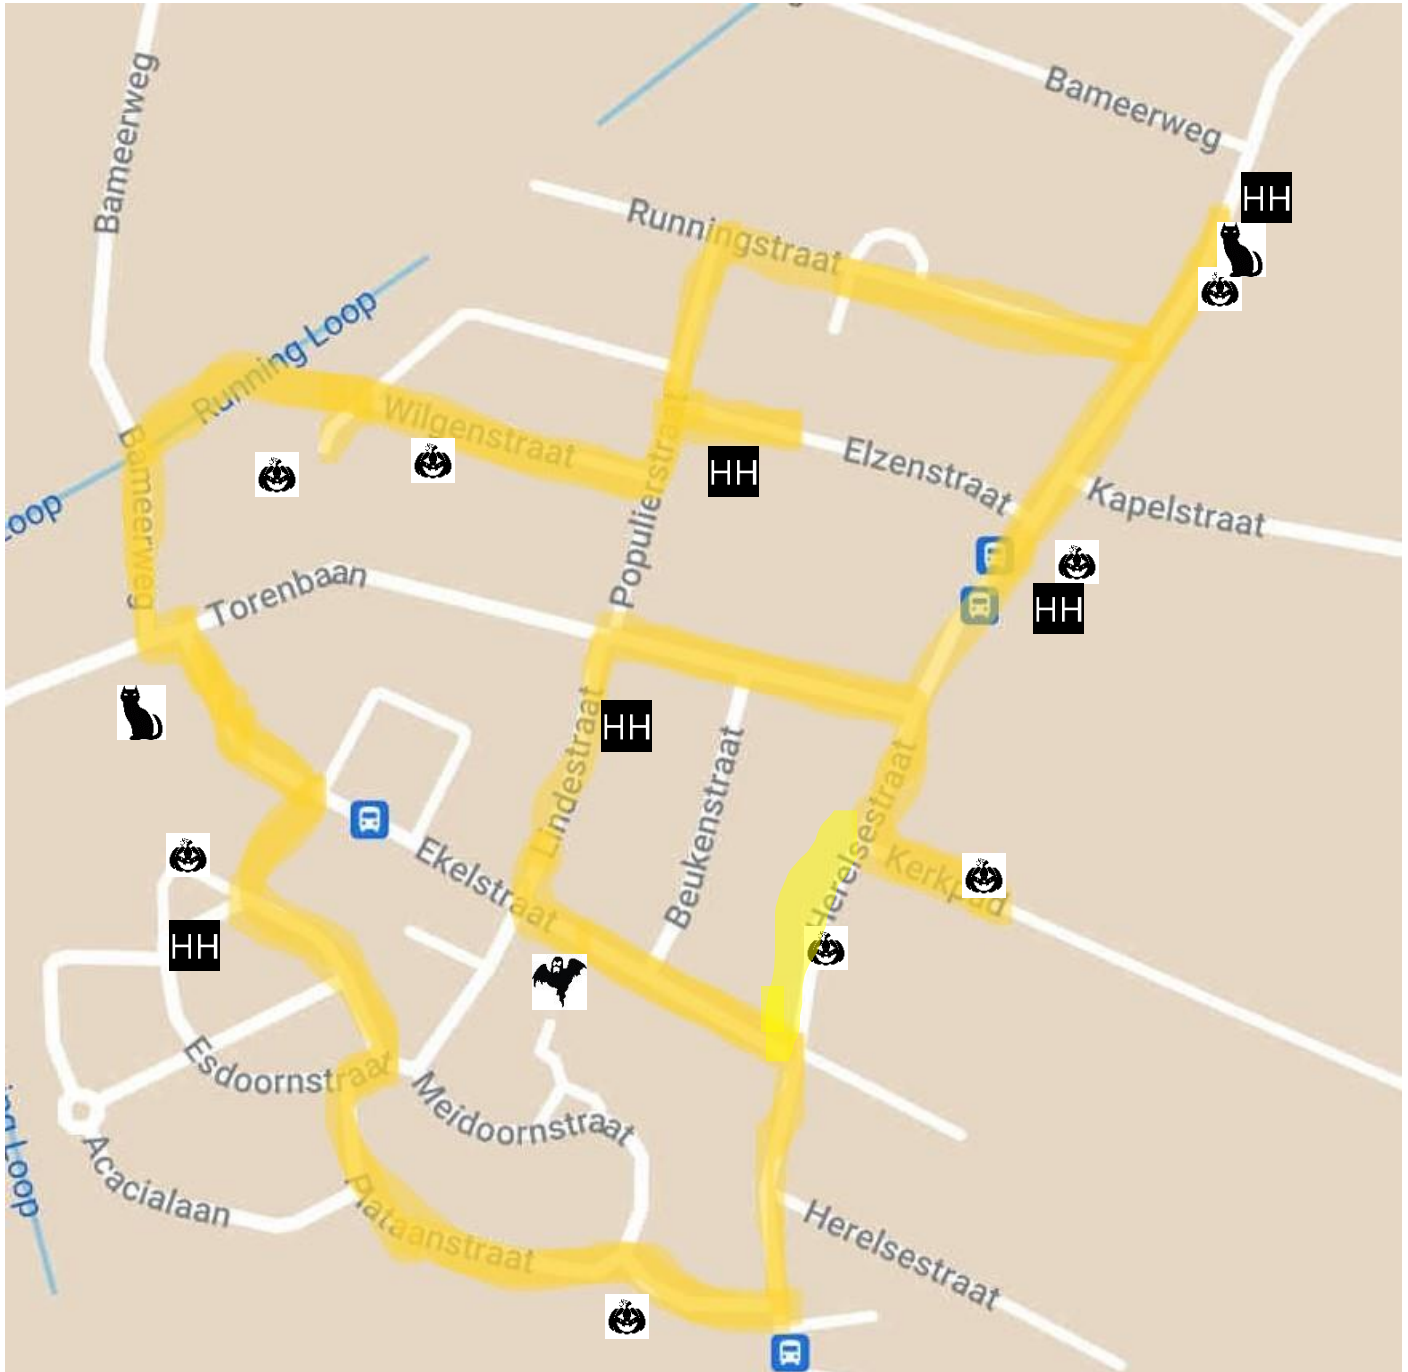

Starten kan vanaf alle kramen van Stichting Heerl'k aangeduid met een Parkeren kan bij de P op de kaart. (Harella en Rabobank veldje). De engheid van de spook adressen is aangegeven met een (alle leeftijden) een (6+, niet geschikt voor de allerkleinste) of 12+ .

De categorieën zijn echter ter indicatie, bezoek is op eigen risico.

Heerl'k Halloween | Dinsdag 31 oktober 2023 | 18:30 – 21:00 | Heerle

Let op! Normale verkeersregels zijn van kracht. Houdt het veilig; blijf op het voetpad en let op met oversteken!

HH	AL	Herelsestraat 110 (plein voor school)	Spel: Voetbalspel
1	AL	Herelsestraat 110 (Hal van Basisschool Berkenveld) 2 voorstellingen en in de hal grabbelton en durf je op de foto met ...	Voorstelling: Het Duistere Uur plm 10 min. Om 18.45/19.45 u.
2	AL	Herelsestraat 136 (Garage Rommens) Vervolg de Herelsestraat in noordelijke richting	Griezelorkest
HH	AL	Herelsestraat 138	Spel: Durf jij te voelen wat er in de doodskist zit?:
3	6+	Herelsestraat 138 Ga terug in zuidelijke richting, sla rechtsaf richting de Runningstraat. Vervolgens linksaf naar de Populierstraat en linksaf naar de Elzenstraat.	Slaughter house (een kleine act)
HH	AL	Elzenstraat naast nr. 9 Hier vandaan links de Populierstraat in en vervolgens rechtsaf naar de Wilgenstraat.	Spel: Heksje Prik
4	AL	Wilgenstraat 14 Vervolg de route naar nr. 23.	De vloek van kapitein zwart oog.
5	AL	Wilgenstraat 23 Vervolg de route langs de Wilgenstraat en sla linksaf de Bameerweg in. Aan het einde oversteken (opletten!) en de Ekelstraat inlopen.	Spooktunnel over het wandelpad.
6	6+	Ekelstraat 79 Vervolg de route door de Ekelstraat, Nabij de bushalte rechtsaf voetpad in richting Kastanjelaan. Einde voetpad rechtsaf en vervolgens linksaf.	Er zijn piraten op bezoek! Kom jij ook?
7	AL	Kastanjelaan 28 Vervolg de route naar nr. 11	Scarry cofin: durf jij een snoepje uit de kist te pakken?
HH	AL	Kastanjelaan 11 Loop via de Esdoornstraat, Plataanstraat verder richting Olmenstraat	Spel: Heksengolf
8	AL	Olmenstraat 3 Loop verder, ga linksaf de Herelsestraat in en weer links af de Ekelstraat	De griezelige garage... wat ontdek jij hier?
9	9+	Ekelstraat 23 Vervolg de route ga rechtsaf de Lindestraat in.	De wraak van de grimmige oogster: wat is hij van plan en weet jij hem te stoppen?
HH	AL	Lindestraat 6 Vervolg de route, ga rechtsaf de Torenbaan in, en rechtsaf de Herelsestraat, steek over naar het Kerkpad	Warme blubberdrank (chocolademelk)
10	AL	Kerkpad 11 Loop terug naar de Herelsestraat en ga naar links, steek over (voorzichtig!)	Mystery forest: durf jij door het bos te lopen? Wie weet wat je tegenkomt....
11	AL	Herelsestraat 81 Vanaf hier kun je terug richting de Kerk.	Het spookschip 'De Papegaai
12	AL	Diverse straten	FunnySound i.s.m. Fun Skillz

Wij willen iedereen hartelijk danken voor hun deelname en bezoek!

Je kunt gebruik maken van de toiletten in Dorpshuis De Schalm (in de Kerk)

WWW.HEERLKHEERLE.NL | INFO@HEERLKHEERLE.NL | 0630413049

Stichting Heerl'k Halloween

Alle leeftijden

6+

12+